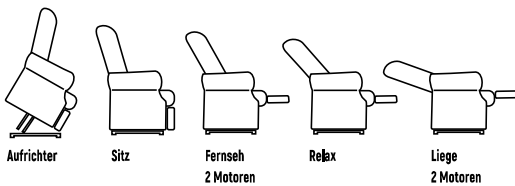

ZOOM

MEMORY FOAM ZONEN in der Mitte des Sitzes, Fußstütze und Rückenteiles: Dieser elastische atmungsaktive und schweißhemmende viscoelastische Schaum bietet ein äußerst komfortables Sitzgefühl. Druckpunkte und -stellen werden in der Kontaktzone besser verteilt. Der Schaumstoff kehrt ohne merkliche Verformung in seine ursprüngliche Form zurück und bietet Ihnen konstanten und dauerhaften Komfort, wenn Sie Ihren Sessel erneut nutzen.

POSITIONEN

ABMESSUNGEN. + oder - 2cm (2 Motoren)

Abstand von der Wand : mini 65 cm

LEDER/PU

REF. 206-64
(2 Motoren)

REF. 206-61
(2 Motoren)

REF. 206-63
(2 Motoren)

VINYL R++