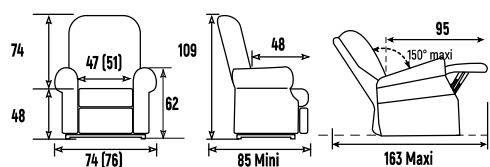

POSITIONEN

ABMESSUNGEN. + oder - 2cm (2 Motoren)

Abstand von der Wand : mini 65 cm

LEDER/PU

REF. 206-64
(2 Motoren)

REF. 206-61
(2 Motoren)

REF. 206-63
(2 Motoren)

VINYL R++