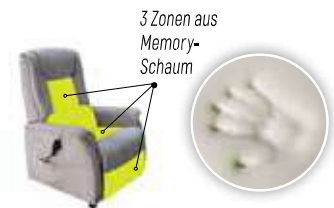

WINDSOR

Farbe für Ihr Wohnzimmer

STARKE PUNKTE

- NEU: Erhältlich in Vinyl, fleckabweisend, leicht zu Reinigen und mit hoher Abriebfestigkeit

SIE WERDEN SCHÄTZEN

Eine Auswahl an kräftigen Farben, die den Raum heller und freundlicher erscheinen lassen. Die Fernbedienung mit softer, griffiger Oberfläche

ZOOM

MEMORY FOAM ZONEN in der Mitte des Sitzes, Fußstütze und Rückenteiles: Dieser elastische atmungsaktive und schweißhemmende viscoelastische Schaum bietet ein äußerst komfortables Sitzgefühl. Druckpunkte und -stellen werden in der Kontaktzone besser verteilt. Der Schaumstoff kehrt ohne merkliche Verformung in seine ursprüngliche Form zurück und bietet Ihnen konstanten und dauerhaften Komfort, wenn Sie Ihren Sessel erneut nutzen.

POSITIONEN

ABMESSUNGEN. + oder - 2cm (2 Motoren)

Abstand von der Wand : mini 65 cm

LEDER/PU

REF. 206-64
(2 Motoren)

REF. 206-61
(2 Motoren)

REF. 206-63
(2 Motoren)

VINYL R++

(SIEHE S.2)

REF. 206-60
(2 Motoren)

SAMT EASY CLEANR+

(SIEHE S.2)

REF. 205-18
REF. 206-18
(2 Motoren)

REF. 205-28
REF. 206-28
(2 Motoren)

REF. 206-41
(2 Motoren)

REF. 206-40
(2 Motoren)

REF. 205-42
REF. 206-42
(2 Motoren)

REF. 205-33
REF. 206-33
(2 Motoren)

GRÖSSE

(Siehe S.2)