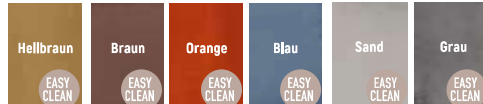

SAMT EASY CLEANR+

(SIEHE S.2)